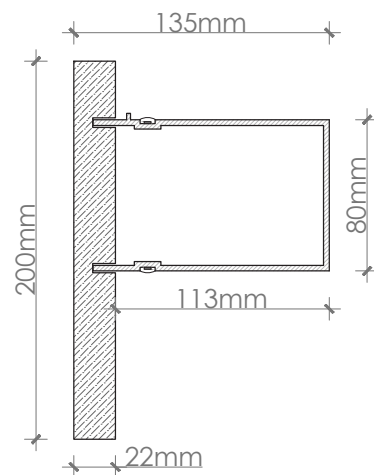

# CORTINERO LED

ILUMINACIÓN / DECORACIÓN

Q-CONCEPT

FRONTAL DE MADERA

FRONTAL DE HIERRO