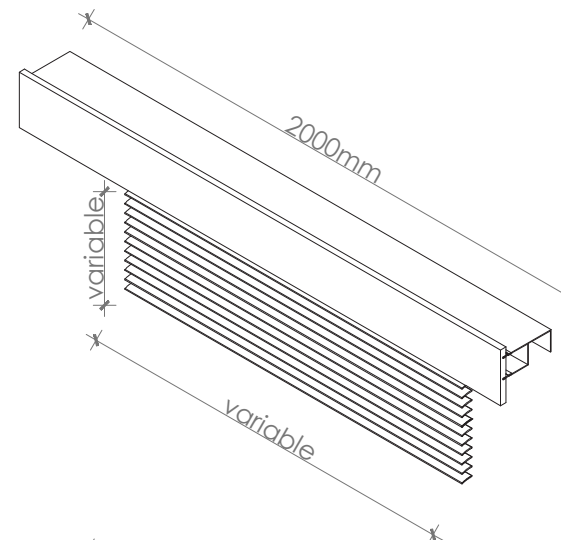

FRONTAL DE HIERRO

*Guía, cortina y veneciana son accesorios. Se cotizan por separado. (líneas de puntos)

BARCELONA: C.Jacinto Benvente, 21, 08017 Barcelona | LA CERDANYA: Camí de Sant Marc, 18, 17520 Puigcerdà, Girona | T. +34 673 676 655 | info@q-concept.com

Última modificación: 24/01/23