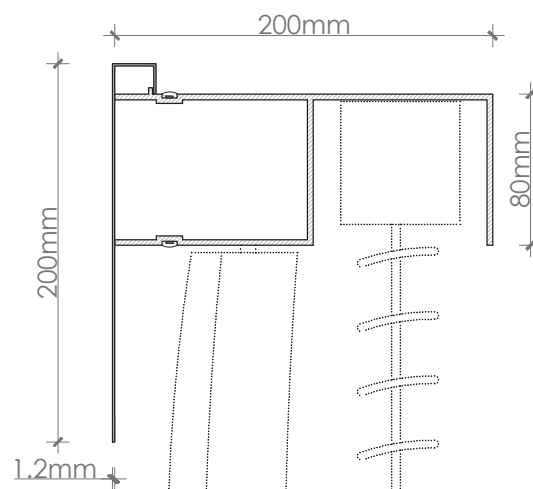

FRONTAL DE HIERRO

*Guía, cortina y veneciana son accesorios. Se cotizan por separado. (líneas de puntos)

BARCELONA: C.Jacinto Benvente, 21, 08017 Barcelona | LA CERDANYA: Camí de Sant Marc, 18, 17520 Puigcerdà, Girona | T. +34 673 676 655 | info@q-concept.com

Última modificación: 24/01/23