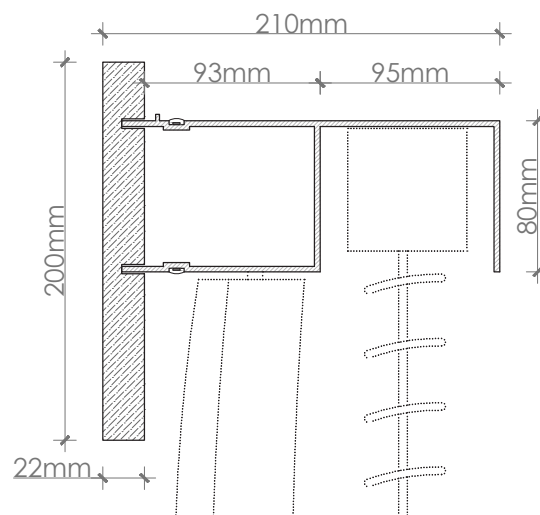

CORTINERO VENECIANA LED

ILUMINACIÓN / DECORACIÓN

Q-CONCEPT

FRONTAL DE MADERA