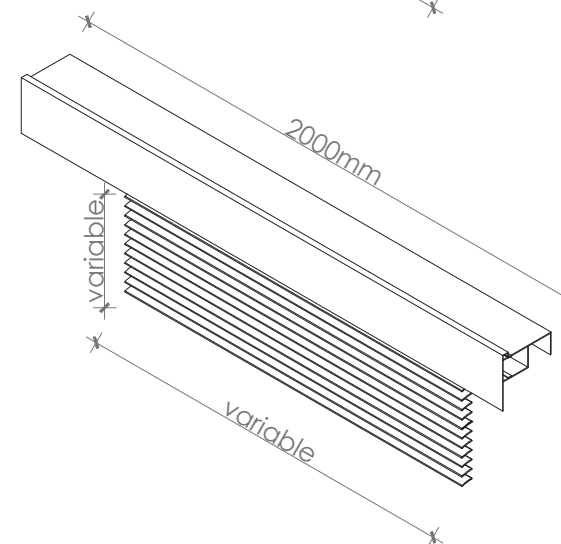

FRONTAL DE HIERRO

*Guía, cortina y veneciana son accesorios. Se cotizan por separado. (líneas de puntos)

BARCELONA: C.Jacinto Benvente, 21, 08017 Barcelona | LA CERDANYA: Camí de Sant Marc, 18, 17520 Puigcerdà, Girona | T. +34 673 676 655 | info@q-concept.com

Última modificación: 24/01/23